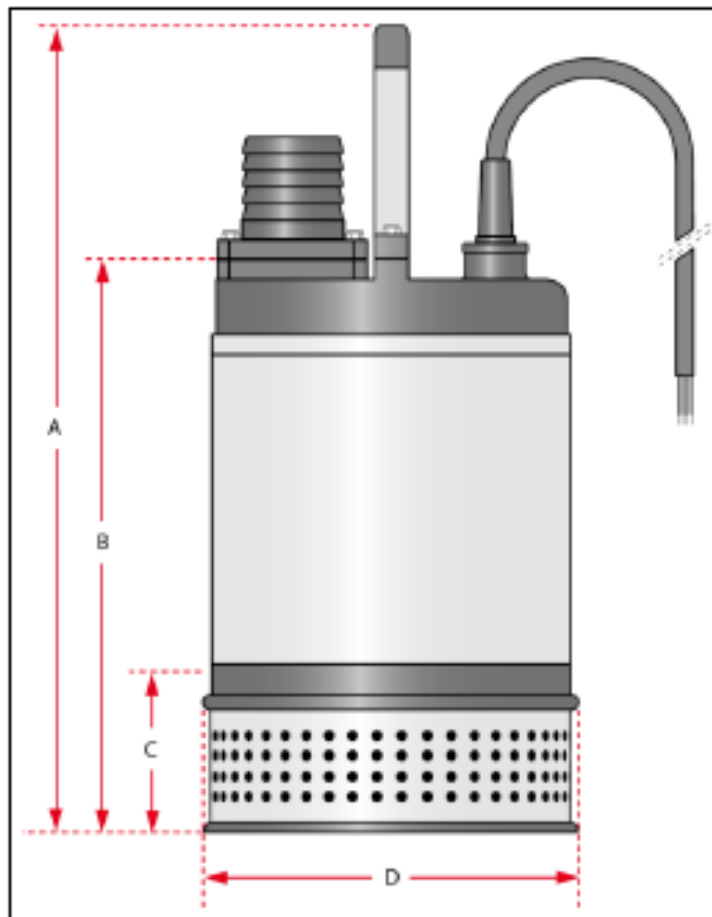

AFEC FS 437

50 Hz

Model	FS 437
Motor, kW	3.7
Voltage, V/phase	400, 3~
Rated current, A	9.5
Head (max.), m	18
Capacity (max), m ³ /h	90
Free passage, mm	11
Shaft speed, rpm	2850
Weight, kg	65
Discharge DN, mm	100 (4")

AmoraSub

www.amorasub.pt

Parque Industrial S. Marta
de Corroios
Rua Manuel Ribeiro, Lote 13
2845-409 Amora - Portugal

T +351 919 708 279
E geral@amorasub.pt

FICHA TECNICA

Dimensions			
A	B	C	D
642 mm	495 mm	132 mm	285 mm