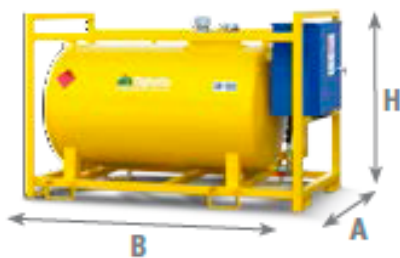

Specifications

Model	CD 990 TS
Capacity (litres)	990
Dimensions (cm)	
A	1070
B	1890
H	1300
Weight (kg)	246

AmoraSub

www.amorasub.pt

Parque Industrial S. Marta
de Corroios
Rua Manuel Ribeiro, Lote 13
2845-409 Amora - Portugal